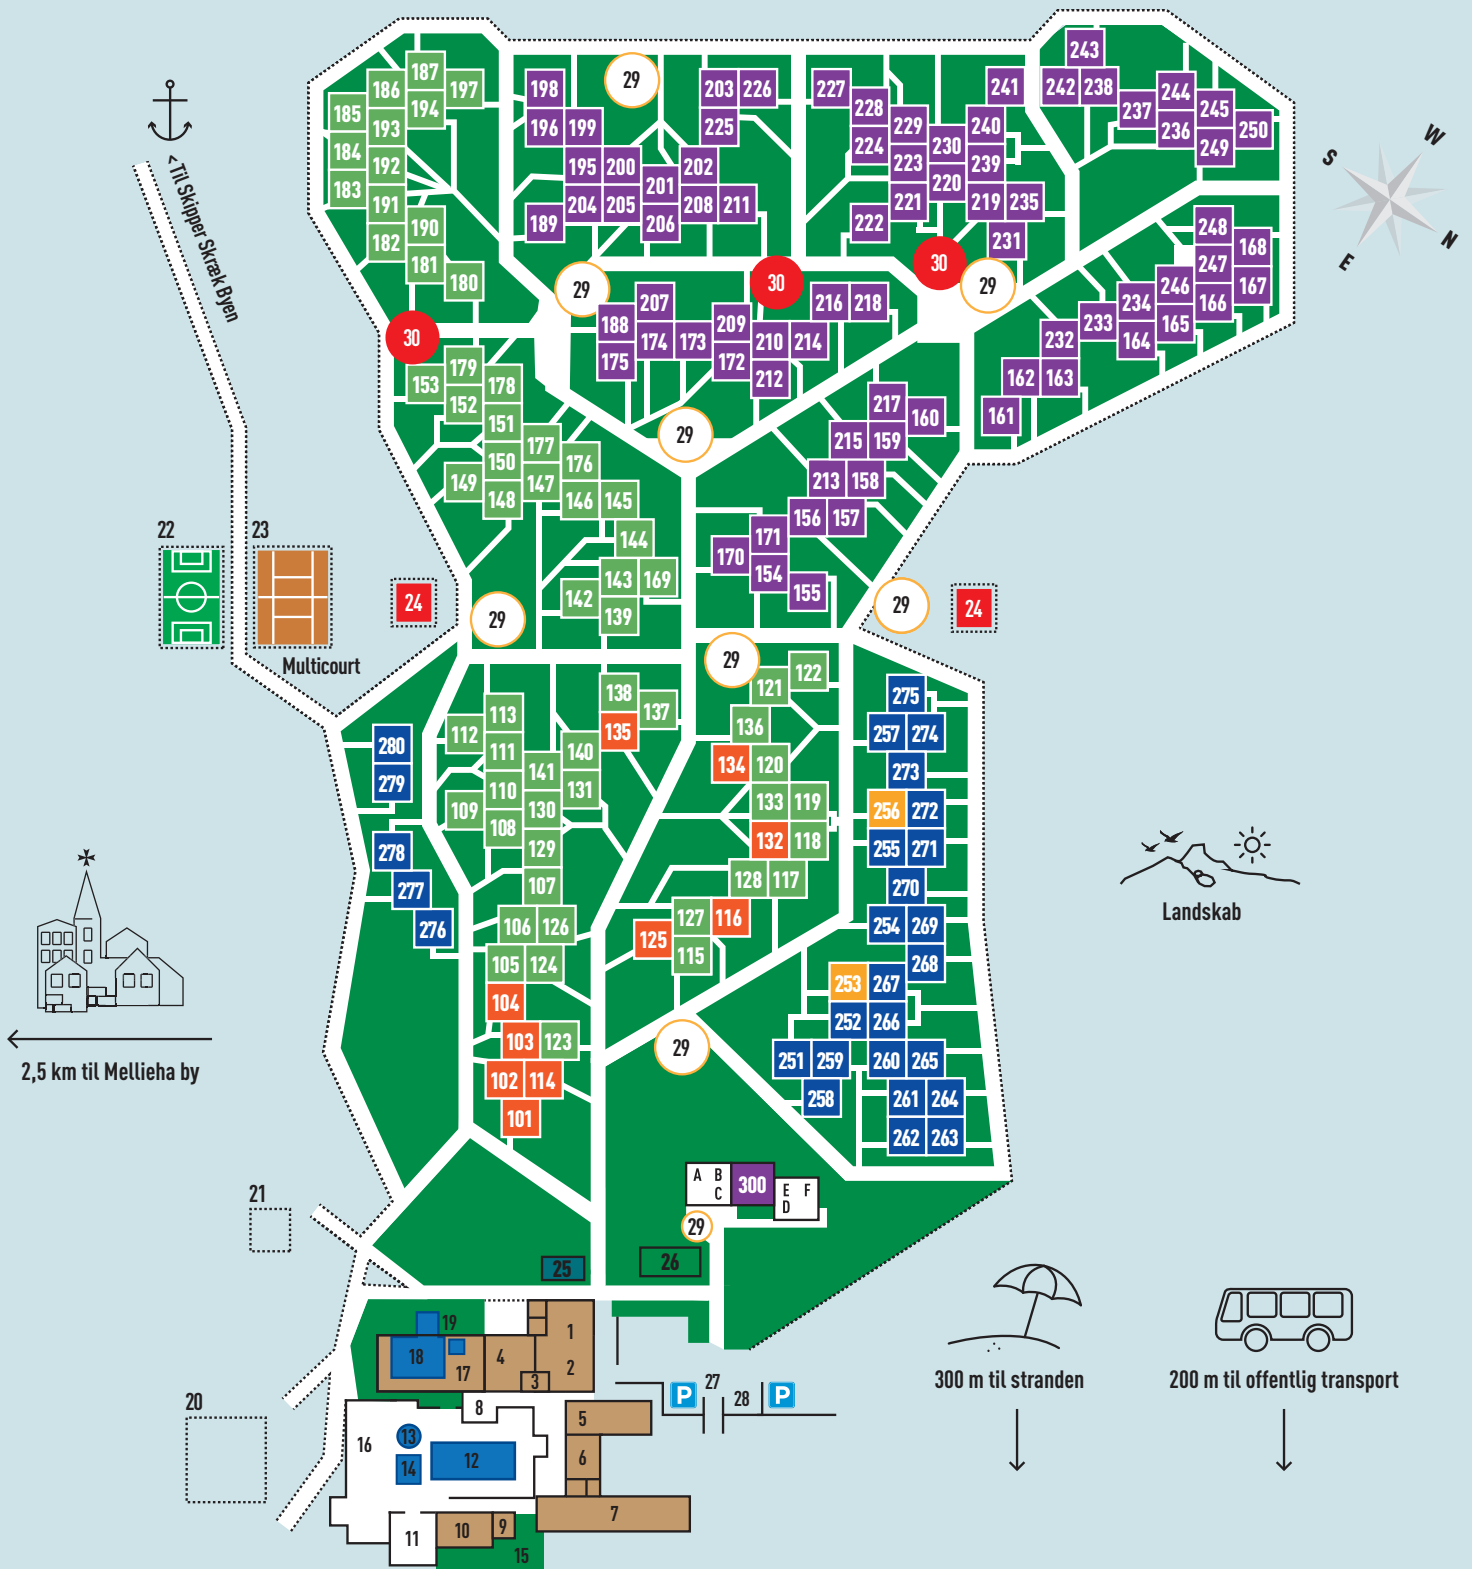

MELLIEHA HOLIDAY CENTRE

FolkeFerie.dk
- ferie med mere mening

1. Reception og servicekontor
2. Hæveautomat
3. Vaskeri og toilet
4. Konferencsal
5. Supermarked
6. Hansen Gastro Bar
7. Restaurant Great Dane
8. Restaurant Grilja
9. Puslebord, ammerum og børnetoilet
10. Toilet og omklædning

11. Poolbar
12. Swimmingpool
13. Babypool
14. Børnepool
15. Legeplads
16. Solterrasse med havudsigt og solsenge
17. Thyme4me Spa
18. Indendørs poolområde
19. Have med lille udendørs pool og solsenge
20. Minigolf, petanque- og krolfbane

21. Fitness
22. Fodboldbane
23. Multicourt
24. Kattede
25. Skildpaddedam
26. Petanquebane
27. Gangtunnel til sandstrand
28. Personaleparkering
29. Affaldssortering
30. Grillpladser

- 3-vær. feriehus, 70 m²
- 3-vær. feriehus Superior, 70 m²
- 2-vær. feriehus, 55 m²
- Handicapvenligt feriehus, 70 m²
- Handicapvenligt feriehus, 55 m²
- B, E 1-værelses lejlighed, 30 m²
- A, C, D, F Dobbeltværelse, 20 m²