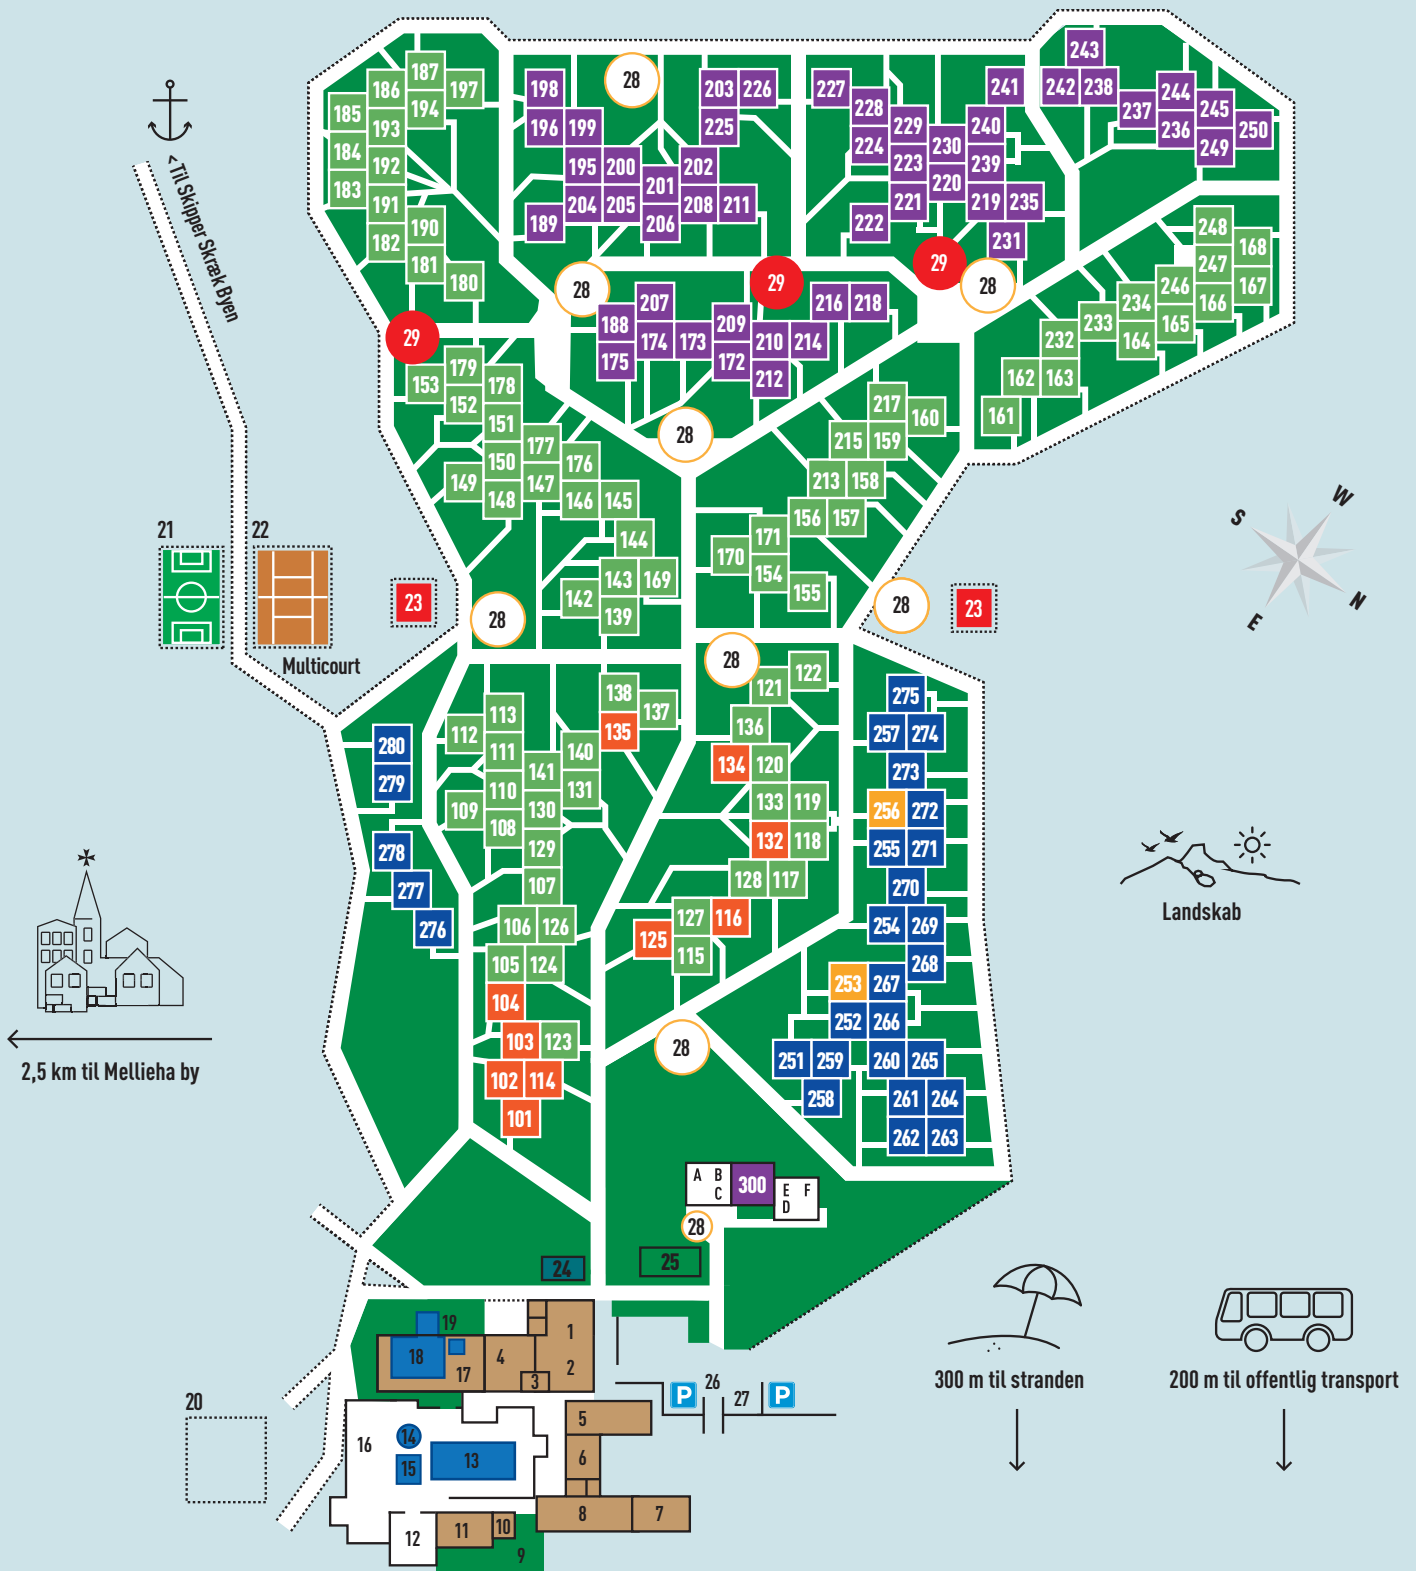

MELLIEHA HOLIDAY CENTRE

FolkeFerie.dk
- ferie med mere mening

1. Reception og servicekontor
2. Hæveautomat
3. Vaskeri og toilet
4. Konferencetal
5. Supermarked
6. Hansen Gastro Bar
7. Winston Steakhouse
8. Restaurant Great Dane
9. Legeplads
10. Puslebord, ammerum og børnetoilet

11. Toilet og omklædning
12. Poolbar
13. Swimmingpool
14. Babypool
15. Børnepool
16. Solterrasse med havudsigt og solsenge
17. Thyme4me Spa
18. Indendørs poolområde
19. Have med lille udendørs pool og solsenge
20. Fitness, minigolf, petanque- og krolfbane

21. Fodboldbane
22. Multicourt
23. Kattecafé
24. Skildpaddadam
25. Petanquebane
26. Gangtunnel til sandstrand
27. Personale parkering
28. Affaldssortering
29. Grillpladser

- 3-vær. feriehus, 70 m²
- 3-vær. feriehus Superior, 70 m²
- 2-vær. feriehus, 55 m²
- Handicapvenligt feriehus, 70 m²
- Handicapvenligt feriehus, 55 m²
- 1-værelses lejlighed, 30 m²
- Dobbeltværelse, 20 m²